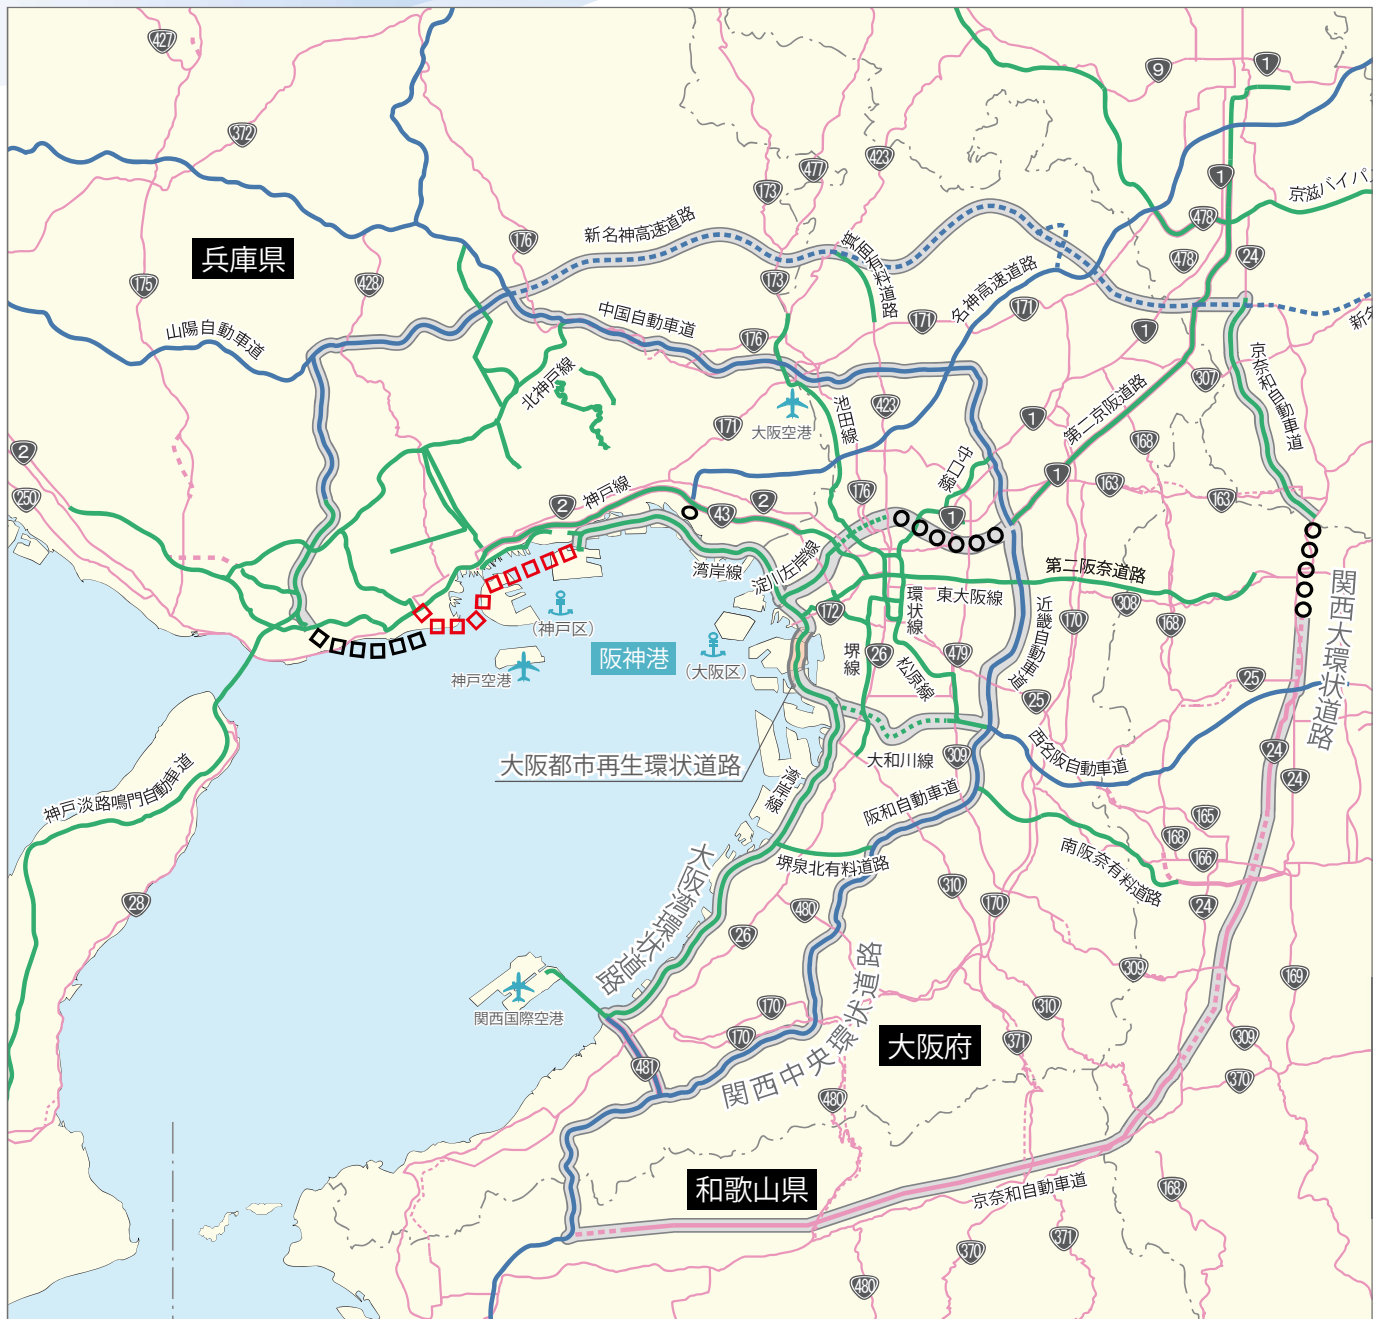

大阪湾岸道路西伸部の位置図

国土交通省 近畿地方整備局 兵庫国道事務所

〒650-0042 神戸市中央区波止場町3-11
 TEL.078-334-1600(代) FAX.078-334-1998
 兵庫国道事務所ホームページ <http://www.kkr.mlit.go.jp/hyogo/>

道路緊急ダイヤル
 全国共通
 電話番号 **#9910**

道路の異常を発見したらお知らせ下さい

落下物 落石 雪崩 路面の穴ぼこ 道路施設の破損 など

※道路交通法により運転中の通話は禁止されています。安全な場所に停止しておかけ下さい。