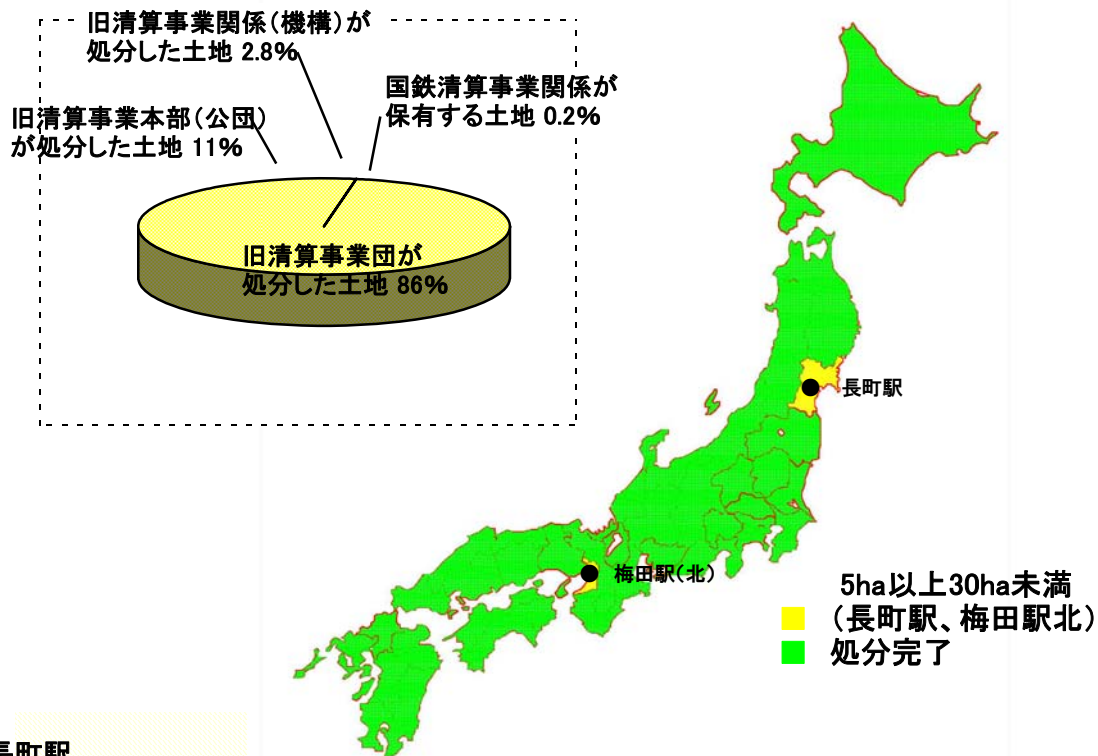

# 保有土地の現況

全承継面積に占める国鉄清算事業関係が承継した土地の割合

長町駅

梅田駅(北)